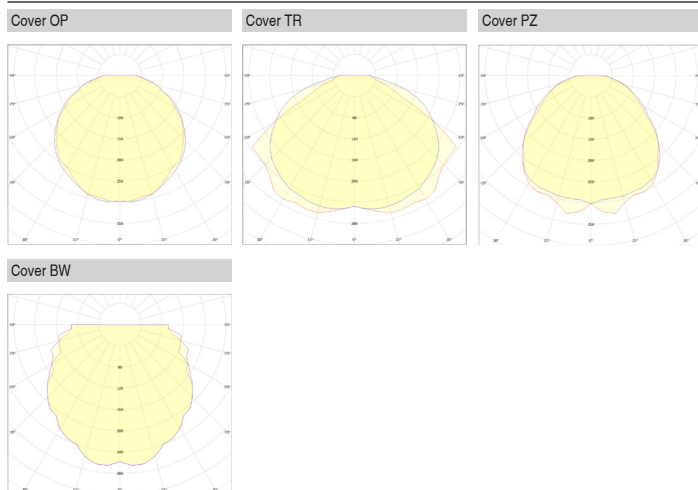

GRAFICO POLARE / POLAR GRAPH

ACCESSORI / ACCESSORIES

INCASSO / RECESSED: Cod. **LIRS01**