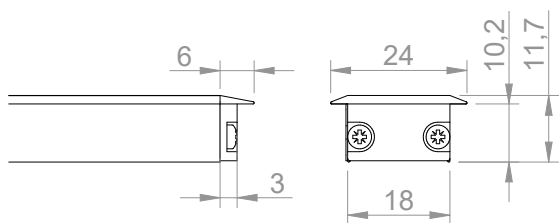

DISEGNO / DRAWING

Unita di misura: mm / Unit of Measurement: mm