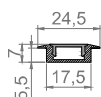

.OP Opale
Opal