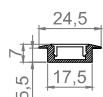

SCHERMO / COVER

.TR Trasparente
Transparent