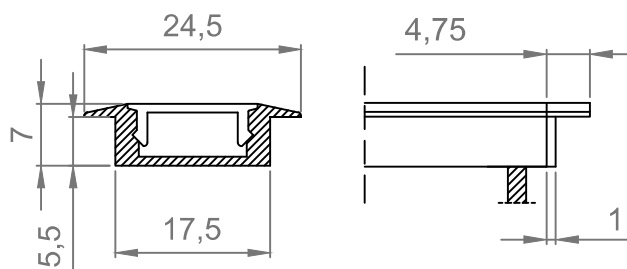

Unità di misura: mm / Unit of measurement: mm

TENSIONE DI ALIMENTAZIONE / POWER SUPPLY VOLTAGE

Colore Led Led Colour	Tensione Voltage	Codice Code
WHITE	24Vdc	.24
MONO	48Vdc	.48

CARATTERISTICHE TECNICHE / TECHNICAL DATA

Il flusso luminoso è stato calcolato a una temperatura di 70°C
The luminous flux was measured at a temperature of 70°C

	CRI	Watt/mt	Lumen/mt 2700 K	Lumen/mt 3000 K	Lumen/mt 4000 K	Codice/Code 2700 K	Codice/Code 3000 K	Codice/Code 4000 K
WHITE MONO	> 90	12W	1000	1000	1240	W.9.12.2	W.9.12.3	W.9.12.4
		18W	1500	1500	1845	W.9.18.2	W.9.18.3	W.9.18.4
		24W	2050	2050	2520	W.9.24.2	W.9.24.3	W.9.24.4

TABELLA LUNGHEZZA PER / LENGTH TABLE FOR - WHITE MONO 24Vdc

Modularità / Modular = 25mm | Maggiorazione / Increase = 15mm | Lunghezza / Length = Min.40mm - Max.2990mm

40	65	90	115	140	165	190	215	240	265	290	315	340	365	390	415	440	465	490	515	540	565	590	615	640	665	690	715	740	765	790	815	840	865	890	915	940	965	990	1015	1040	1065	1090	1115	1140	1165	1190	1215	1240	1265	1290	1315	1340	1365	1390	1415	1440	1465	1490	1515	1540	1565	1590	1615	1640	1665	1690	1715	1740	1765	1790	1815	1840	1865	1890	1915	1940	1965	1990	2015	2040	2065	2090	2115	2140	2165	2190	2215	2240	2265	2290	2315	2340	2365	2390	2415	2440	2465	2490	2515	2540	2565	2590	2615	2640	2665	2690	2715	2740	2765	2790	2815	2840	2865	2890	2915	2940	2965	2990

TABELLA LUNGHEZZA PER / LENGTH TABLE FOR - WHITE MONO 48Vdc

Modularità / Modular = 50mm | Maggiorazione / Increase = 15mm | Lunghezza / Length = Min.65mm - Max.2965mm

65	115	165	215	265	315	365	415	465	515	565	615	665	715	765	815	865	915	965	1015	1065	1115	1165	1215	1265	1315	1365	1415	1465	1515	1565	1615	1665	1715	1765	1815	1865	1915	1965	2015	2065	2115	2165	2215	2265	2315	2365	2415	2465	2515	2565	2615	2665	2715	2765	2815	2865	2915	2965

Consultare il configuratore online per:
See the online configurator for:

- lunghezze intermedie differenti da quelle indicate / different intermediate lengths than those displayed
- calcolare l'alimentazione di una combinazione di apparecchi / calculate the power supply of a combination of luminaires
- conoscere la massima lunghezza consigliata dei cavi / know the maximum recommended length of cables